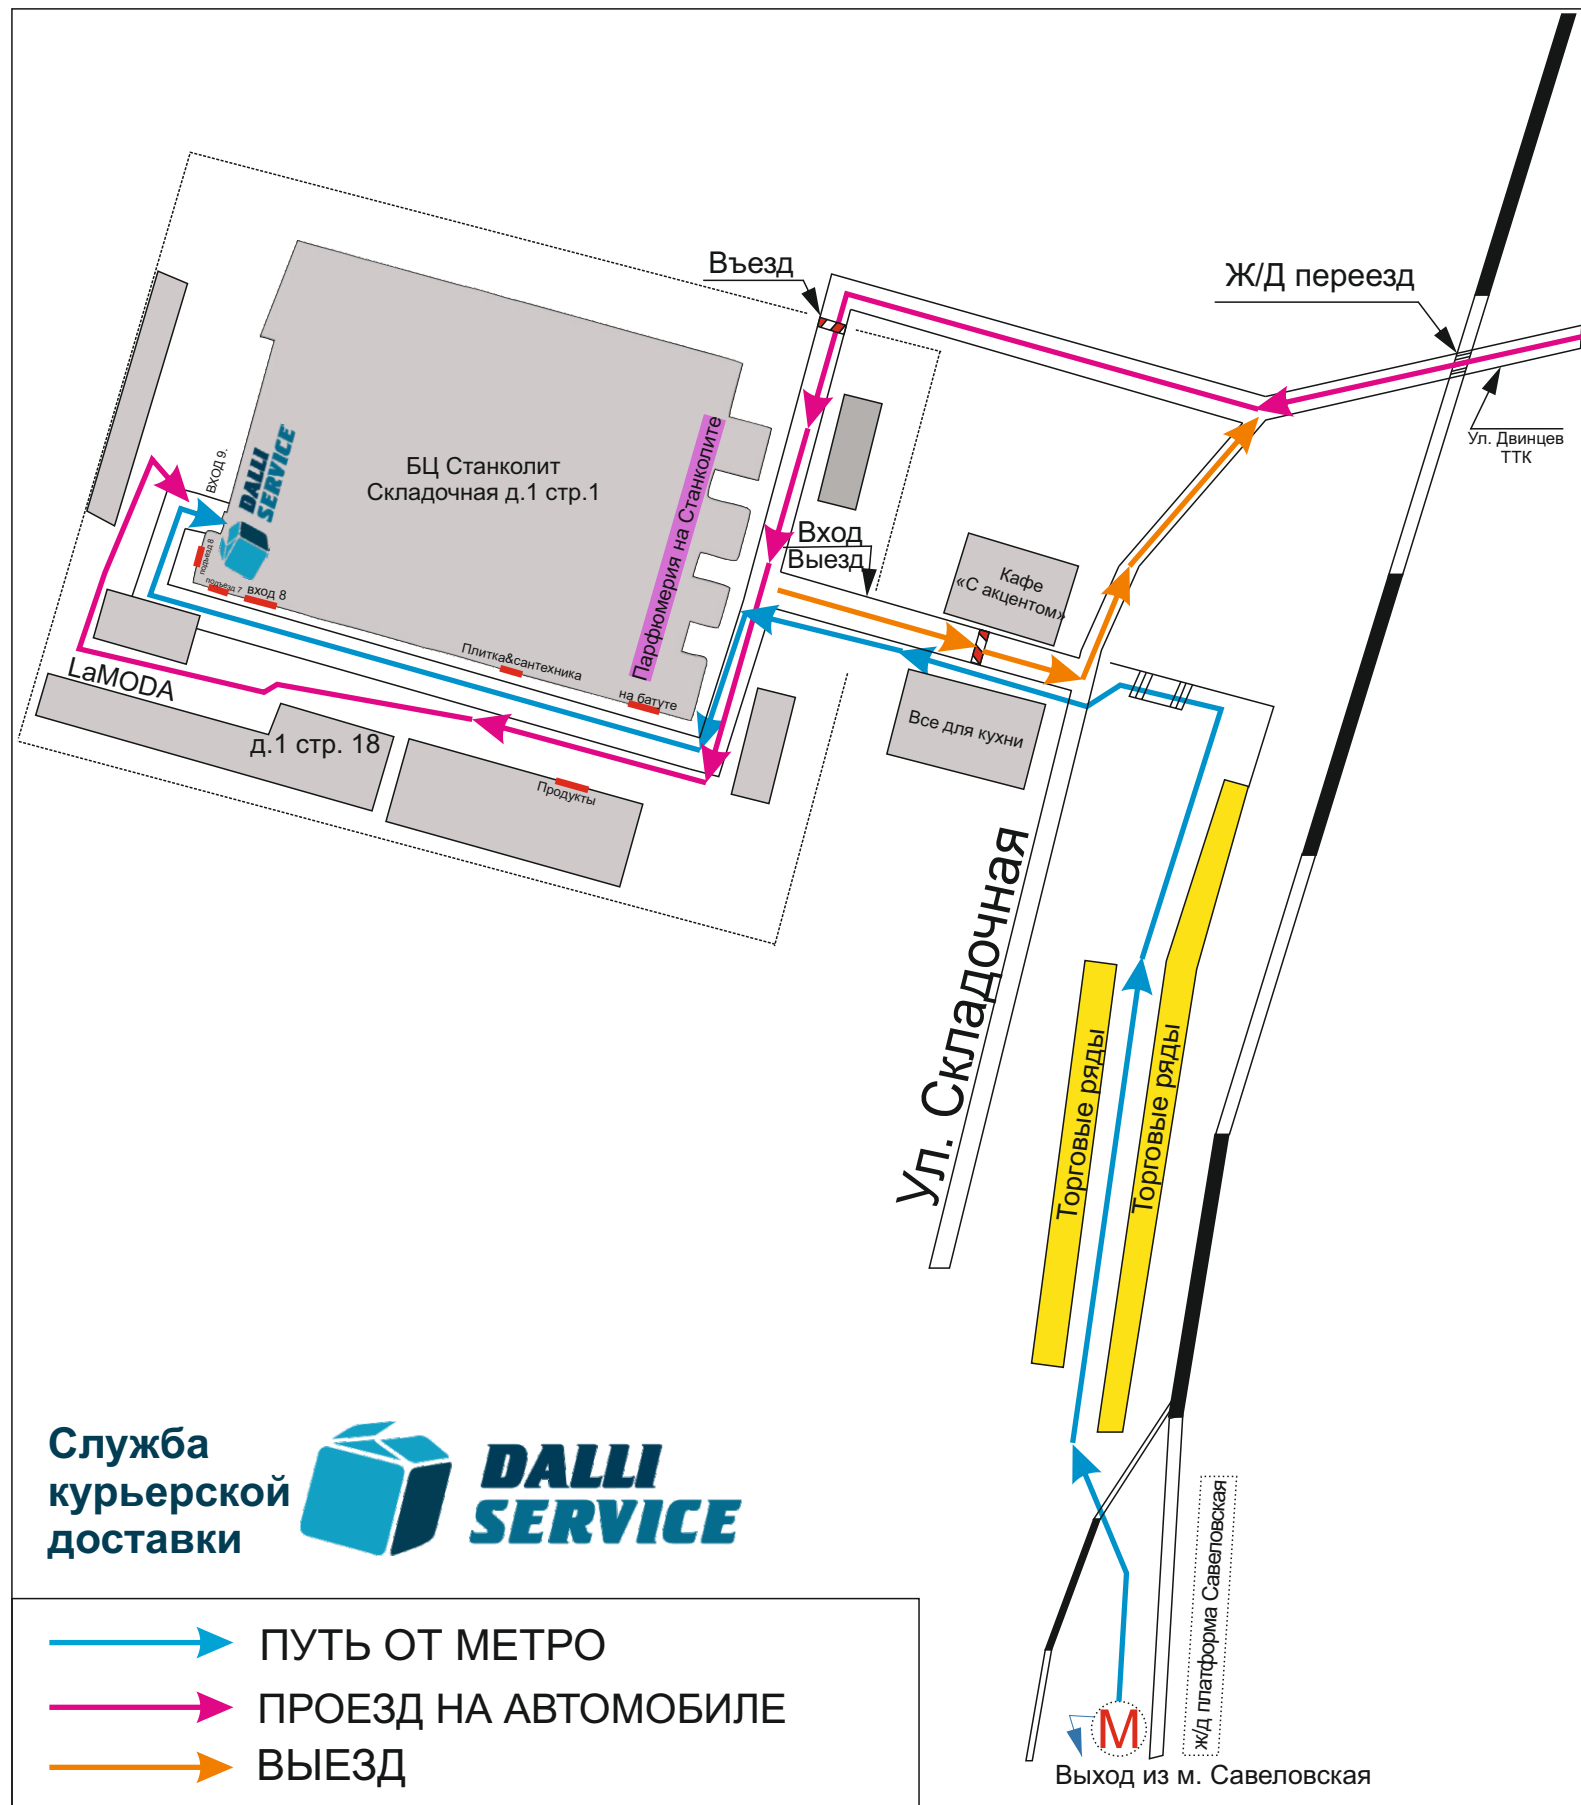

Пункт выдачи заказов Dalli-service

Служба
курьерской
доставки

**DALLI
SERVICE**

- ПУТЬ ОТ МЕТРО
- ПРОЕЗД НА АВТОМОБИЛЕ
- ВЫЕЗД

От метро: выход из стеклянных дверей направо, после палаток увидите маленькую лестницу вниз, спускаетесь и идете до первого поворота налево. Выходите на улицу, с левой стороны рынок с желтыми крышами, проходите по правой стороне рынка до конца, далее идите прямо до лестницы, переходите ее, переходите дорогу, проходите прямо между кафе «С акцентом» и магазином «Все для кухни», проходите в ворота серого цвета. Увидите на здании вывеску «Парфюмерия на станколите», далее обходите здание с левой стороны до входа 9 (вывеска Dalli-service)

На автомобиле: съезд с ТТК на улицу Двинцев, далее до ж/д переезда. После переезда через 50 метров поворот налево к двум шлагбаумам около огромного щита «Парфюмерия на станколите». Далее объезжаете центральное здание по траектории буквы П, до входа 9 (вывеска Dalli-service)